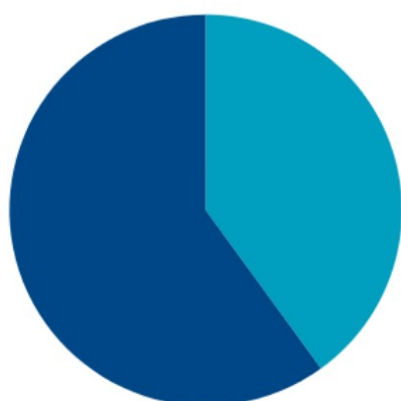

RESULTADO ACELERA 2023

64%

Alunos para Salto (avançaram 2 anos)

36%

Alunos Aprovados (avançaram 1 ano) **ou reprovados** (conservados na série de origem)

Dados coletados da planilha de monitoramento da Regularização de Fluxo- 12/2023

PORCENTAGEM DE SALTOS

Secretaria da
Educação

SALVADOR
PREFEITURA

PRIMEIRA CAPITAL DO BRASIL