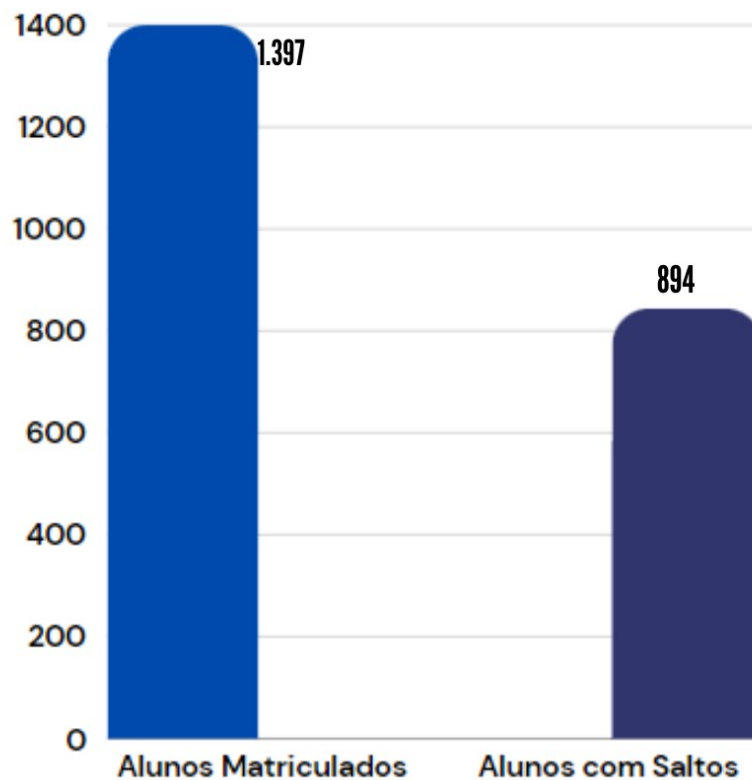

# RESULTADO ACELERA 2023

Dados coletados da planilha de monitoramento da Regularização de Fluxo- 12/2023

## NÚMERO ABSOLUTO DE SALTOS

Secretaria da  
Educação

**SALVADOR**  
PREFEITURA

PRIMEIRA CAPITAL DO BRASIL