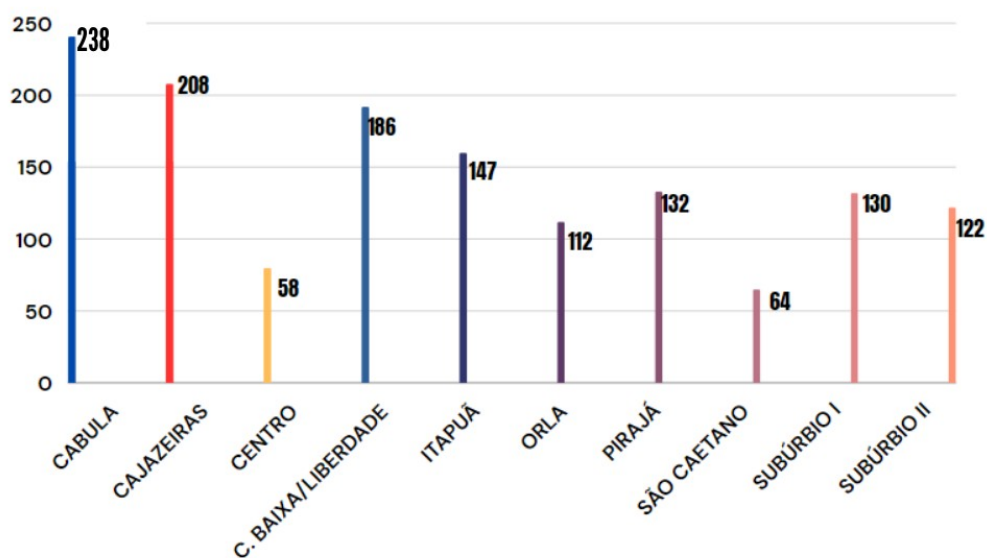

RESULTADO ACELERA 2023

Dados coletados da planilha de monitoramento da Regularização de Fluxo- 12/2023

Total de alunos matriculados: 1.397

NÚMERO DE MATRICULADOS POR GRE

Secretaria da
Educação

SALVADOR
PREFEITURA

PRIMEIRA CAPITAL DO BRASIL