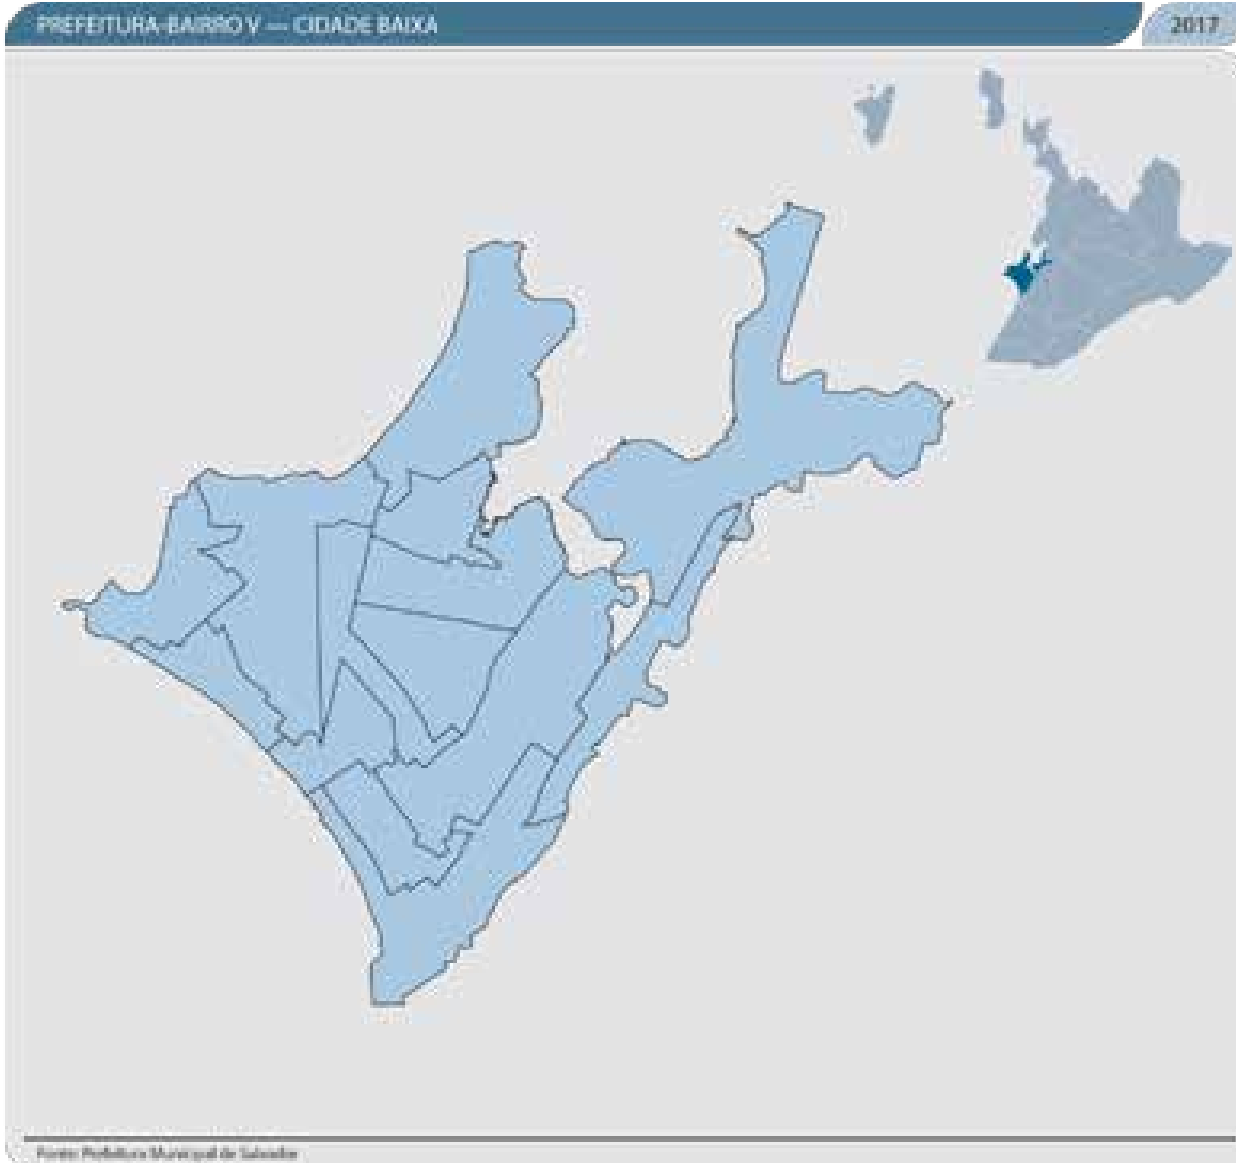

Fonte: Censo Demográfico – IBGE, 2010

Nº	Bairros	Habitantes
1	Alto da Terezinha	14.010
2	Coutos	26.005
3	Fazenda Coutos	24.255
4	Ilha de Bom Jesus dos Passos	1.465
5	Ilha de Maré	4.236
6	Ilha dos Frades	733
7	Itacaranha	16.088
8	Nova Constituinte	9.410
9	Paripe	55.039
10	Periperi	49.879
11	Plataforma	34.034
12	Praia Grande	6.091
13	Rio Sena	16.379
14	São João do Cabrito	21.284
15	São Tomé	7.207

Fonte: Censo Demográfico – IBGE, 2010

PREFEITURA-BAIRRO III — CAJAZEIRAS

2017

Fonte: Prefeitura Municipal de Salvador

Nº	Bairros	Habitantes
1	Águas Claras	37.029
2	Boca da Mata	8.068
3	Cajazeiras II	1.137
4	Cajazeiras IV	3.364
5	Cajazeiras V	5.422
6	Cajazeiras VI	7.341
7	Cajazeiras VII	4.524
8	Cajazeiras VIII	13.013
9	Cajazeiras X	8.513
10	Cajazeiras XI	16.899
11	Castelo Branco	33.510
12	Dom Avelar	11.842
13	Fazenda Grande I	11.459
14	Fazenda Grande II	18.159
15	Fazenda Grande III	7.464
16	Fazenda Grande IV	4.774
17	Jaguaripe I	5.487

Fonte: Censo Demográfico – IBGE ,2010

Nº	Bairros	Habitantes
1	Aeroporto 4	-
2	Alto do Coqueirinho	11.145
3	Areia Branca	2.594
4	Bairro da Paz	19.407
5	Boca do Rio	48.032
6	Cassange	4.633
7	Imbuí	26.540
8	Itapuã	66.961
9	Itinga	11.951
10	Jardim das Margaridas	4.592
11	Mussurunga	30.838
12	Nova Esperança	6.732
13	Patamares	6.156
14	Piatã	11.441
15	Pituaçu	14.881
16	São Cristóvão	53.906
17	Stella Maris	20.641

Fonte: Censo Demográfico – IBGE, 2010

Nº	Bairros	Habitantes
1	Boa Viagem	2.322
2	Bonfim	9.446
3	Calçada	5.024
4	Caminho de Areia	12.318
5	Lobato	29.169
6	Mangueira	12.310
7	Mares	2.359
8	Massaranduba	20.160
9	Monte Serrat	6.590
10	Ribeira	19.578
11	Roma	3.636
12	Santa Luzia	7.702
13	Uruguai	30.370
14	Vila Ruy Barbosa/Jardim Cruzeiro	19.448