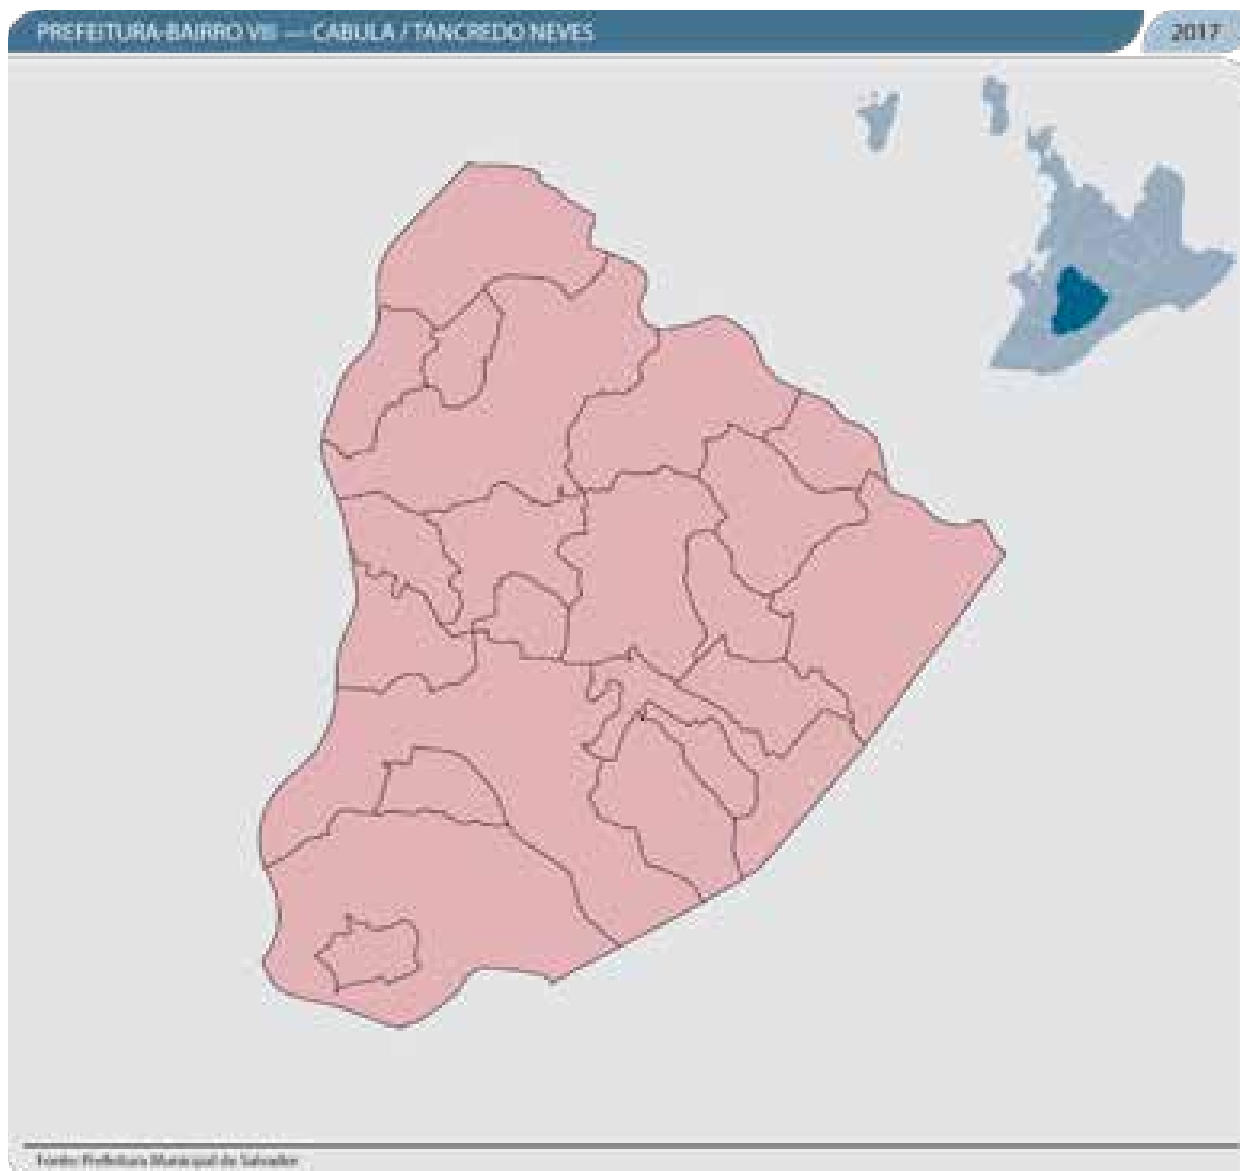

Fonte: Censo Demográfico – IBGE, 2010

Nº	Bairros	Habitantes
1	Boa Viagem	2.322
2	Bonfim	9.446
3	Calçada	5.024
4	Caminho de Areia	12.318
5	Lobato	29.169
6	Mangueira	12.310
7	Mares	2.359
8	Massaranduba	20.160
9	Monte Serrat	6.590
10	Ribeira	19.578
11	Roma	3.636
12	Santa Luzia	7.702
13	Uruguai	30.370
14	Vila Ruy Barbosa/Jardim Cruzeiro	19.448

Fonte: Censo Demográfico – IBGE ,2010

Nº	Bairros	Habitantes
1	Alto das Pombas	3.823
2	Amaralina	4.125
3	Barra	17.298
4	Calabar	6.484
5	Caminho das Árvores	12.323
6	Canela	5.339
7	Chapada do Rio Vermelho	21.955
8	Costa Azul	20.204
9	Engenho Velho da Federação	24.555
10	Federação	36.362
11	Graça	18.454
12	Itaigara	10.874
13	Jardim Armação	3.025
14	Nordeste de Amaralina	21.887
15	Ondina	20.298
16	Pituba	65.160
17	Rio Vermelho	18.334
18	Santa Cruz	27.083
19	STIEP	13.646
20	Vale das Pedrinhas	5.162
21	Vitória	5.225

Fonte: Censo Demográfico – IBGE, 2010

PREFEITURA-BAIRRO VII — LIBERDADE / SÃO CAETANO

2017

Fonte: Prefeitura Municipal de Salvador

Nº	Bairros	Habitantes
1	Alto do Cabrito	17.051
2	Baixa de Quintas	2.135
3	Boa Vista de São Caetano	17.688
4	Bom Juá	15.528
5	Caixa D'água	22.446
6	Campinas de Pirajá	11.673
7	Capelinha	16.033
8	Cidade Nova	18.722
9	Curuzu	16.681
10	Fazenda Grande do Retiro	53.806
11	IAPI	24.452
12	Lapinha	5.004
13	Liberdade	41.802
14	Marechal Rondon	19.470
15	Pau Miúdo	20.740
16	Pero Vaz	22.054
17	Retiro	262
18	Santa Mônica	7.389
19	São Caetano	51.159

Fonte: Censo Demográfico – IBGE, 2010

Nº	Bairros	Habitantes
1	Arenoso	16.604
2	Arraial do Retiro	8.938
3	Barreiras	17.960
4	Beiru/Tancredo Neves	50.416
5	Cabula	23.869
6	Cabula VI	9.364
7	Calabetão	7.298
8	Centro Administrativo da Bahia 4	-
9	Doron	8.742
10	Engomadeira	12.550
11	Granjas Rurais Presidente Vargas	1.998
12	Jardim Santo Inácio	8.670
13	Mata Escura	32.349
14	Narandiba	14.368
15	Nova Sussuarana	12.206
16	Novo Horizonte	12.952
17	Pernambués	64.983
18	Resgate	6.708
19	Saboeiro	6.682
20	São Gonçalo	17.275
21	Saramandaia	11.272
22	Sussuarana	28.809