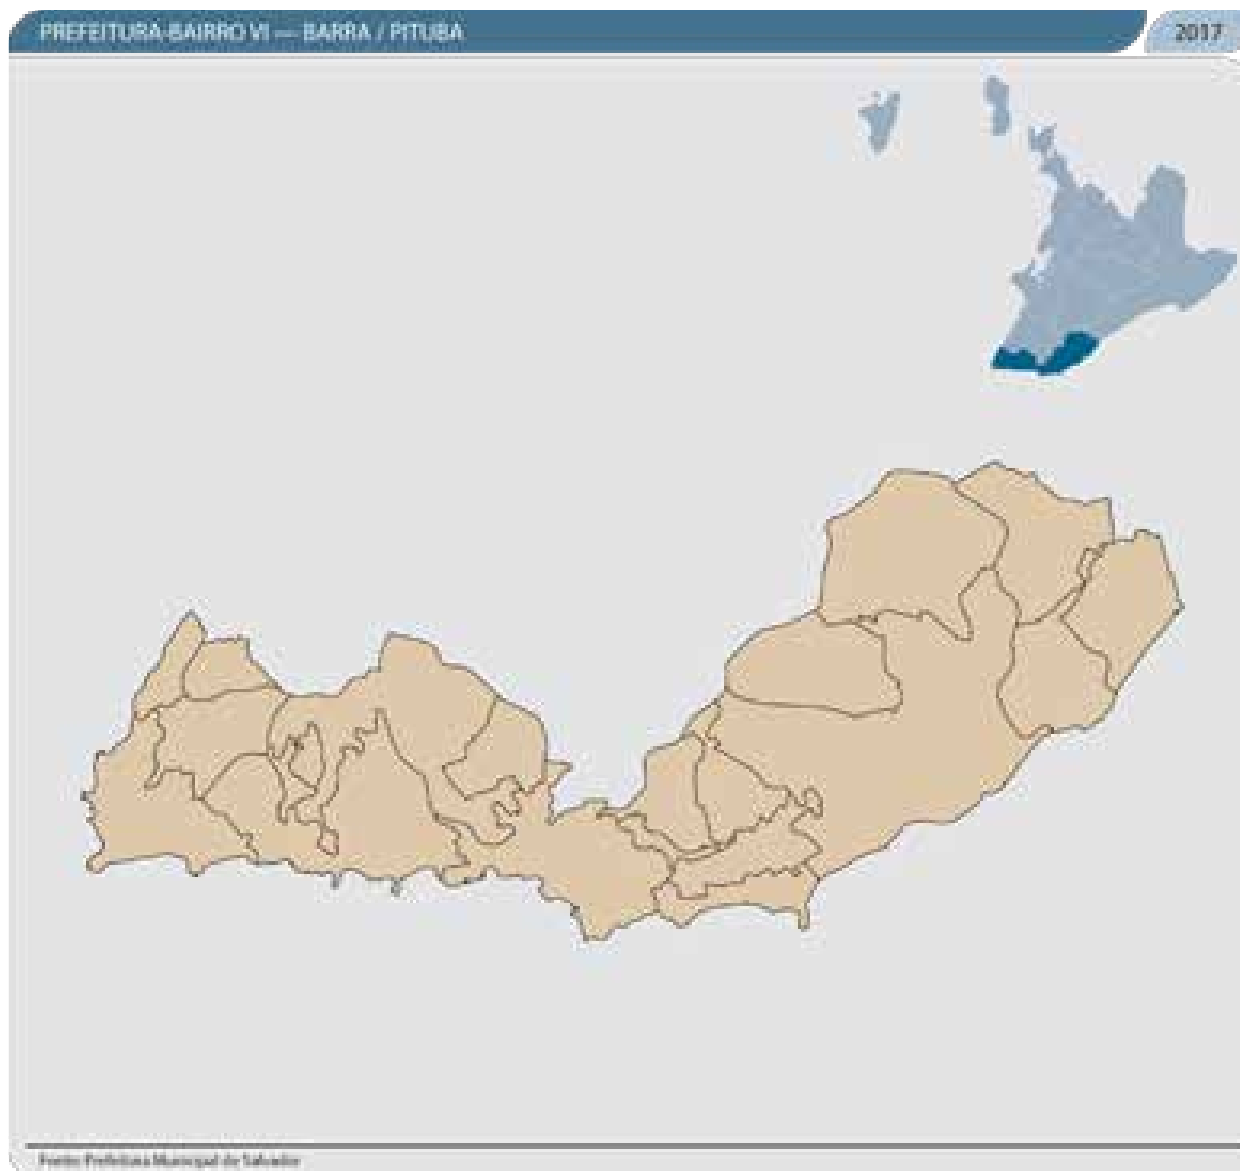

Fonte: Censo Demográfico – IBGE, 2010

PREFEITURA-BAIRRO III — CAJAZEIRAS

2017

Fonte: Prefeitura Municipal de Salvador

Nº	Bairros	Habitantes
1	Águas Claras	37.029
2	Boca da Mata	8.068
3	Cajazeiras II	1.137
4	Cajazeiras IV	3.364
5	Cajazeiras V	5.422
6	Cajazeiras VI	7.341
7	Cajazeiras VII	4.524
8	Cajazeiras VIII	13.013
9	Cajazeiras X	8.513
10	Cajazeiras XI	16.899
11	Castelo Branco	33.510
12	Dom Avelar	11.842
13	Fazenda Grande I	11.459
14	Fazenda Grande II	18.159
15	Fazenda Grande III	7.464
16	Fazenda Grande IV	4.774
17	Jaguaripe I	5.487

Fonte: Censo Demográfico – IBGE ,2010

Nº	Bairros	Habitantes
1	Aeroporto 4	-
2	Alto do Coqueirinho	11.145
3	Areia Branca	2.594
4	Bairro da Paz	19.407
5	Boca do Rio	48.032
6	Cassange	4.633
7	Imbuí	26.540
8	Itapuã	66.961
9	Itinga	11.951
10	Jardim das Margaridas	4.592
11	Mussurunga	30.838
12	Nova Esperança	6.732
13	Patamares	6.156
14	Piatã	11.441
15	Pituaçu	14.881
16	São Cristóvão	53.906
17	Stella Maris	20.641

Fonte: Censo Demográfico – IBGE, 2010

Nº	Bairros	Habitantes
1	Boa Viagem	2.322
2	Bonfim	9.446
3	Calçada	5.024
4	Caminho de Areia	12.318
5	Lobato	29.169
6	Mangueira	12.310
7	Mares	2.359
8	Massaranduba	20.160
9	Monte Serrat	6.590
10	Ribeira	19.578
11	Roma	3.636
12	Santa Luzia	7.702
13	Uruguai	30.370
14	Vila Ruy Barbosa/Jardim Cruzeiro	19.448

Fonte: Censo Demográfico – IBGE ,2010

Nº	Bairros	Habitantes
1	Alto das Pombas	3.823
2	Amaralina	4.125
3	Barra	17.298
4	Calabar	6.484
5	Caminho das Árvores	12.323
6	Canela	5.339
7	Chapada do Rio Vermelho	21.955
8	Costa Azul	20.204
9	Engenho Velho da Federação	24.555
10	Federação	36.362
11	Graça	18.454
12	Itaigara	10.874
13	Jardim Armação	3.025
14	Nordeste de Amaralina	21.887
15	Ondina	20.298
16	Pituba	65.160
17	Rio Vermelho	18.334
18	Santa Cruz	27.083
19	STIEP	13.646
20	Vale das Pedrinhas	5.162
21	Vitória	5.225