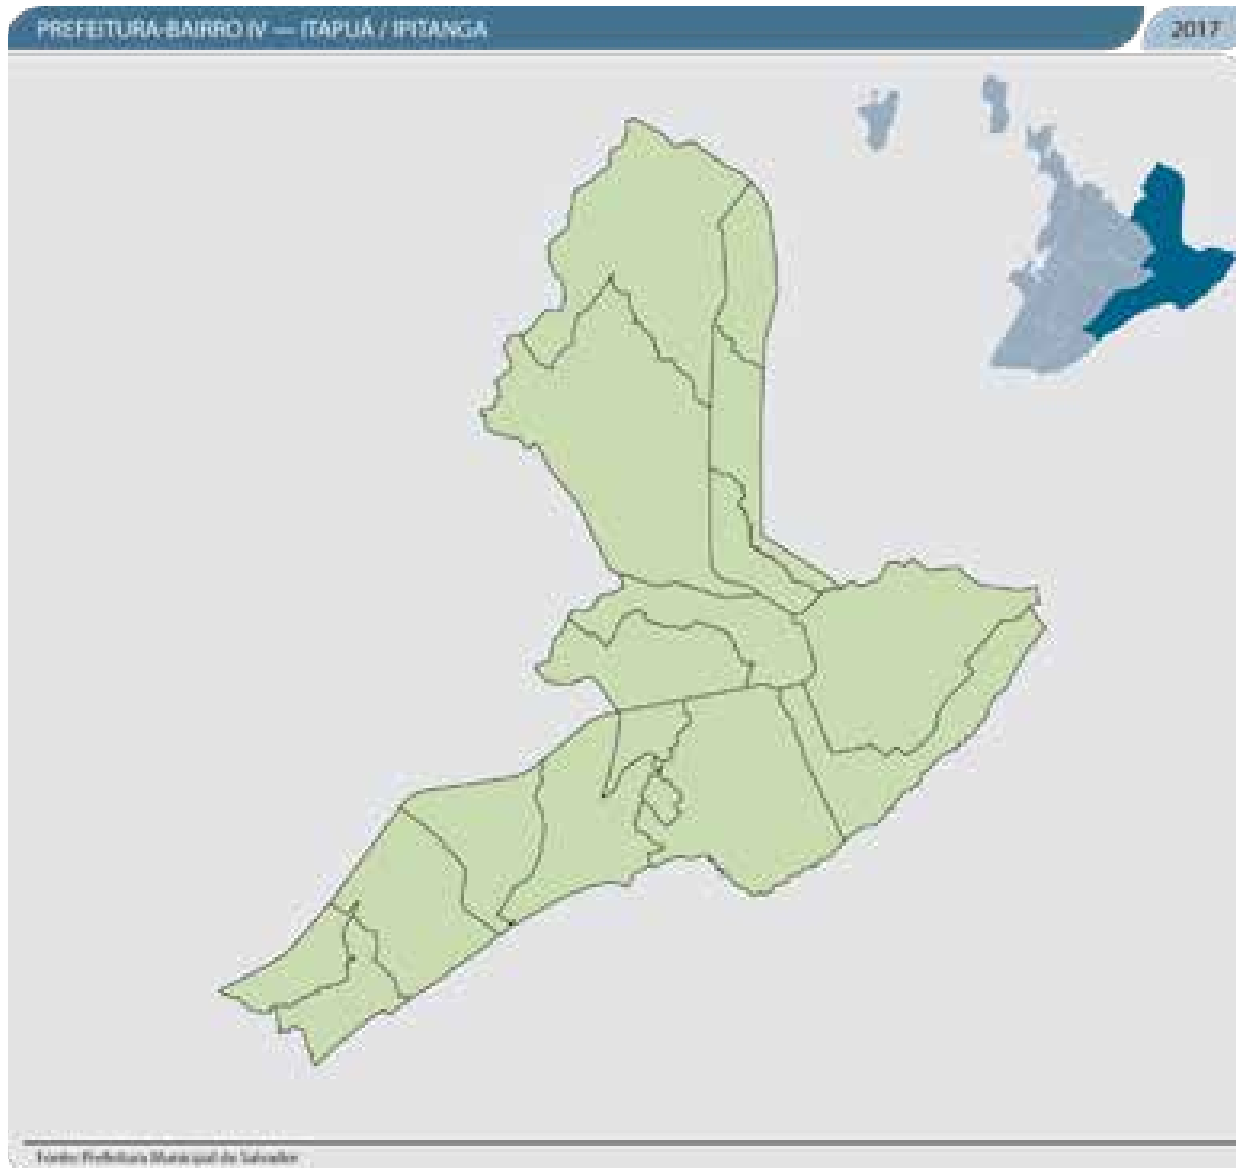

Fonte: Censo Demográfico – IBGE, 2010

Nº	Bairros	Habitantes
1	Alto da Terezinha	14.010
2	Coutos	26.005
3	Fazenda Coutos	24.255
4	Ilha de Bom Jesus dos Passos	1.465
5	Ilha de Maré	4.236
6	Ilha dos Frades	733
7	Itacaranha	16.088
8	Nova Constituinte	9.410
9	Paripe	55.039
10	Periperi	49.879
11	Plataforma	34.034
12	Praia Grande	6.091
13	Rio Sena	16.379
14	São João do Cabrito	21.284
15	São Tomé	7.207

Fonte: Censo Demográfico – IBGE, 2010

PREFEITURA-BAIRRO III — CAJAZEIRAS

2017

Fonte: Prefeitura Municipal de Salvador

Nº	Bairros	Habitantes
1	Águas Claras	37.029
2	Boca da Mata	8.068
3	Cajazeiras II	1.137
4	Cajazeiras IV	3.364
5	Cajazeiras V	5.422
6	Cajazeiras VI	7.341
7	Cajazeiras VII	4.524
8	Cajazeiras VIII	13.013
9	Cajazeiras X	8.513
10	Cajazeiras XI	16.899
11	Castelo Branco	33.510
12	Dom Avelar	11.842
13	Fazenda Grande I	11.459
14	Fazenda Grande II	18.159
15	Fazenda Grande III	7.464
16	Fazenda Grande IV	4.774
17	Jaguaripe I	5.487

Fonte: Censo Demográfico – IBGE ,2010

Nº	Bairros	Habitantes
1	Aeroporto 4	-
2	Alto do Coqueirinho	11.145
3	Areia Branca	2.594
4	Bairro da Paz	19.407
5	Boca do Rio	48.032
6	Cassange	4.633
7	Imbuí	26.540
8	Itapuã	66.961
9	Itinga	11.951
10	Jardim das Margaridas	4.592
11	Mussurunga	30.838
12	Nova Esperança	6.732
13	Patamares	6.156
14	Piatã	11.441
15	Pituaçu	14.881
16	São Cristóvão	53.906
17	Stella Maris	20.641

Fonte: Censo Demográfico – IBGE, 2010

Nº	Bairros	Habitantes
1	Boa Viagem	2.322
2	Bonfim	9.446
3	Calçada	5.024
4	Caminho de Areia	12.318
5	Lobato	29.169
6	Mangueira	12.310
7	Mares	2.359
8	Massaranduba	20.160
9	Monte Serrat	6.590
10	Ribeira	19.578
11	Roma	3.636
12	Santa Luzia	7.702
13	Uruguai	30.370
14	Vila Ruy Barbosa/Jardim Cruzeiro	19.448