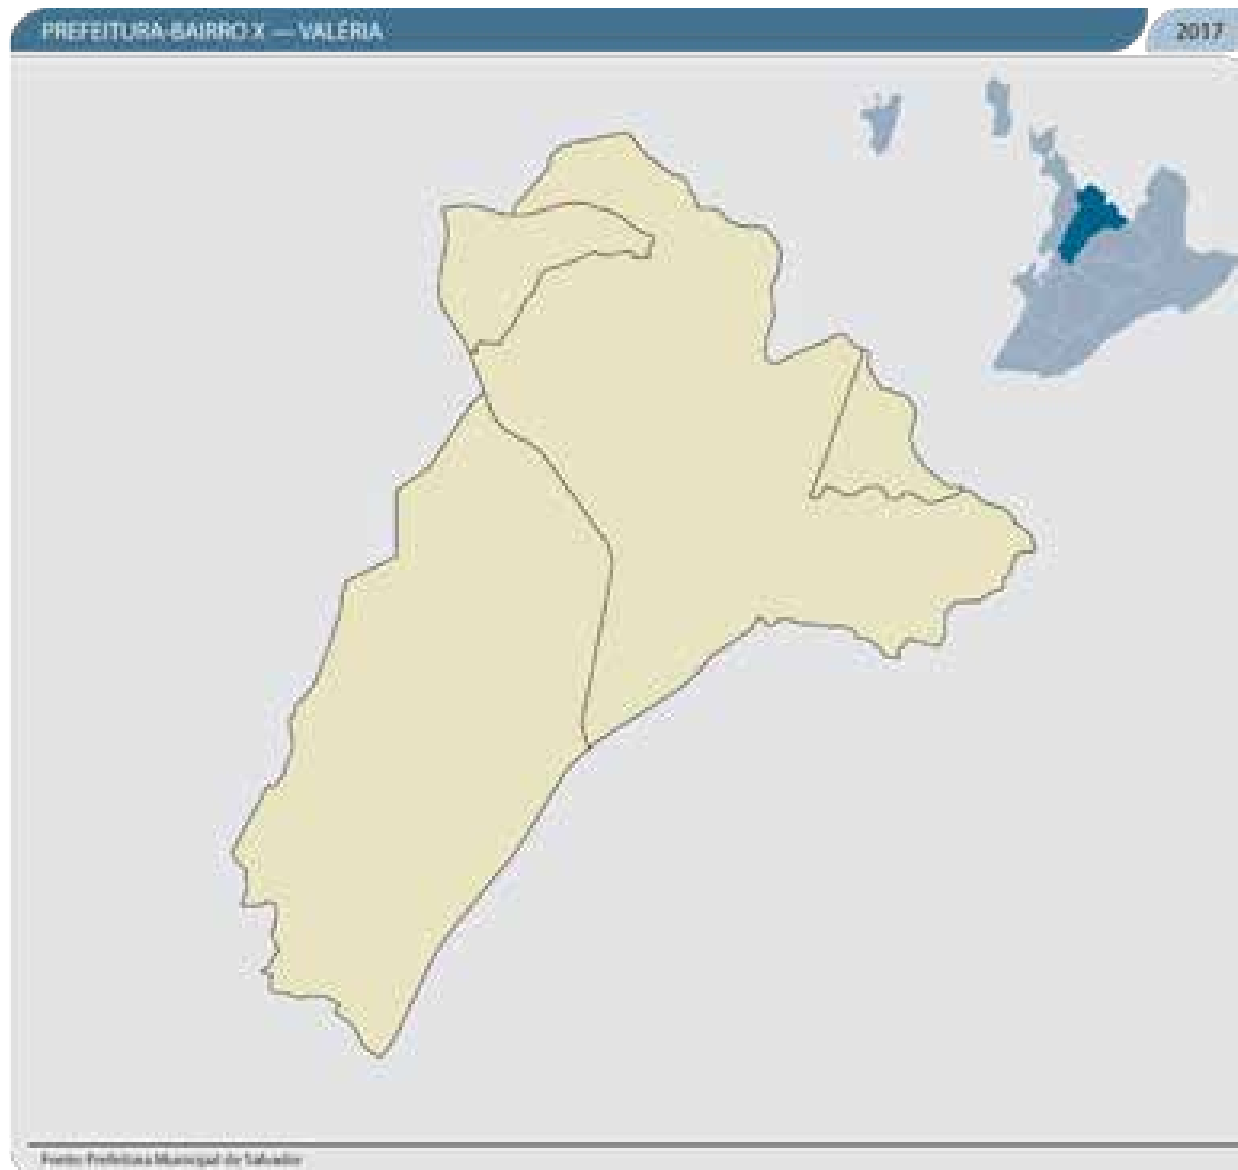

Fonte: Censo Demográfico – IBGE, 2010

PREFEITURA - BAIRRO IX — PAU DA LIMA

2017

Nº	Bairros	Habitantes
1	Canabrava	13.664
2	Jardim Cajazeiras	7.572
3	Jardim Nova Esperança	14.008
4	Nova Brasília	16.716
5	Novo Marotinho	4.238
6	Pau da Lima	24.693
7	Porto Seco Pirajá	72
8	São Marcos	28.591
9	São Rafael	25.790
10	Sete de Abril	18.215
11	Trobogy	7.158
12	Vale dos Lagos	12.860
13	Vila Canária	11.218

Fonte: Censo Demográfico - IBGE, 2010

Nº	Bairros	Habitantes
1	Moradas da Lagoa	16.189
2	Palestina	6.007
3	Pirajá	30.641
4	Valéria	26.210

Fonte: Censo Demográfico – IBGE, 2010