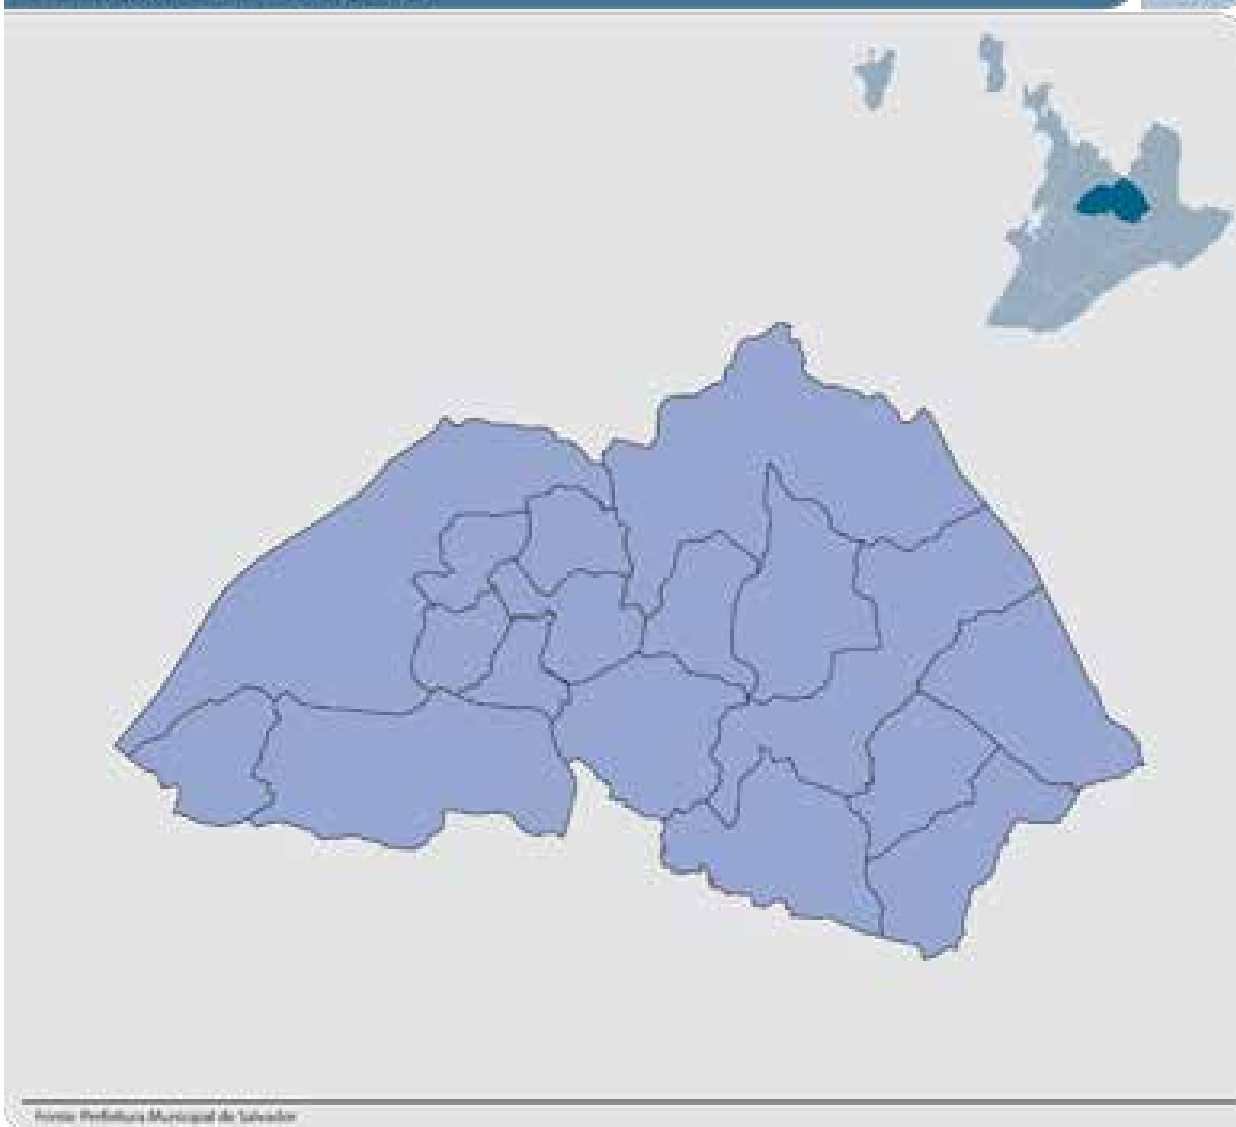

Nº	Bairros	Habitantes
1	Acupe	11.213
2	Barbalho	9.227
3	Barris	4.845
4	Boa Vista de Brotas	2.964
5	Brotas	70.158
6	Candeal	13.553
7	Centro	15.695
8	Centro Histórico	2.253
9	Comércio	1.345
10	Cosme de Farias	38.341
11	Engenho Velho de Brotas	25.703
12	Garcia	14.180
13	Luiz Anselmo	11.503
14	Macaúbas	8.556
15	Matatu	10.542
16	Nazaré	12.571
17	Santo Agostinho	4.796
18	Santo Antônio	4.170
19	Saúde	6.232
20	Tororó	4.717
21	Vila Laura	14.524

Fonte: Censo Demográfico – IBGE, 2010

Nº	Bairros	Habitantes
1	Alto da Terezinha	14.010
2	Coutos	26.005
3	Fazenda Coutos	24.255
4	Ilha de Bom Jesus dos Passos	1.465
5	Ilha de Maré	4.236
6	Ilha dos Frades	733
7	Itacaranha	16.088
8	Nova Constituinte	9.410
9	Paripe	55.039
10	Periperi	49.879
11	Plataforma	34.034
12	Praia Grande	6.091
13	Rio Sena	16.379
14	São João do Cabrito	21.284
15	São Tomé	7.207

Fonte: Censo Demográfico – IBGE, 2010

PREFEITURA-BAIRRO III — CAJAZEIRAS

2017

Fonte: Prefeitura Municipal de Salvador

Nº	Bairros	Habitantes
1	Águas Claras	37.029
2	Boca da Mata	8.068
3	Cajazeiras II	1.137
4	Cajazeiras IV	3.364
5	Cajazeiras V	5.422
6	Cajazeiras VI	7.341
7	Cajazeiras VII	4.524
8	Cajazeiras VIII	13.013
9	Cajazeiras X	8.513
10	Cajazeiras XI	16.899
11	Castelo Branco	33.510
12	Dom Avelar	11.842
13	Fazenda Grande I	11.459
14	Fazenda Grande II	18.159
15	Fazenda Grande III	7.464
16	Fazenda Grande IV	4.774
17	Jaguaripe I	5.487

Fonte: Censo Demográfico – IBGE, 2010

Nº	Bairros	Habitantes
1	Boa Viagem	2.322
2	Bonfim	9.446
3	Calçada	5.024
4	Caminho de Areia	12.318
5	Lobato	29.169
6	Mangueira	12.310
7	Mares	2.359
8	Massaranduba	20.160
9	Monte Serrat	6.590
10	Ribeira	19.578
11	Roma	3.636
12	Santa Luzia	7.702
13	Uruguai	30.370
14	Vila Ruy Barbosa/Jardim Cruzeiro	19.448