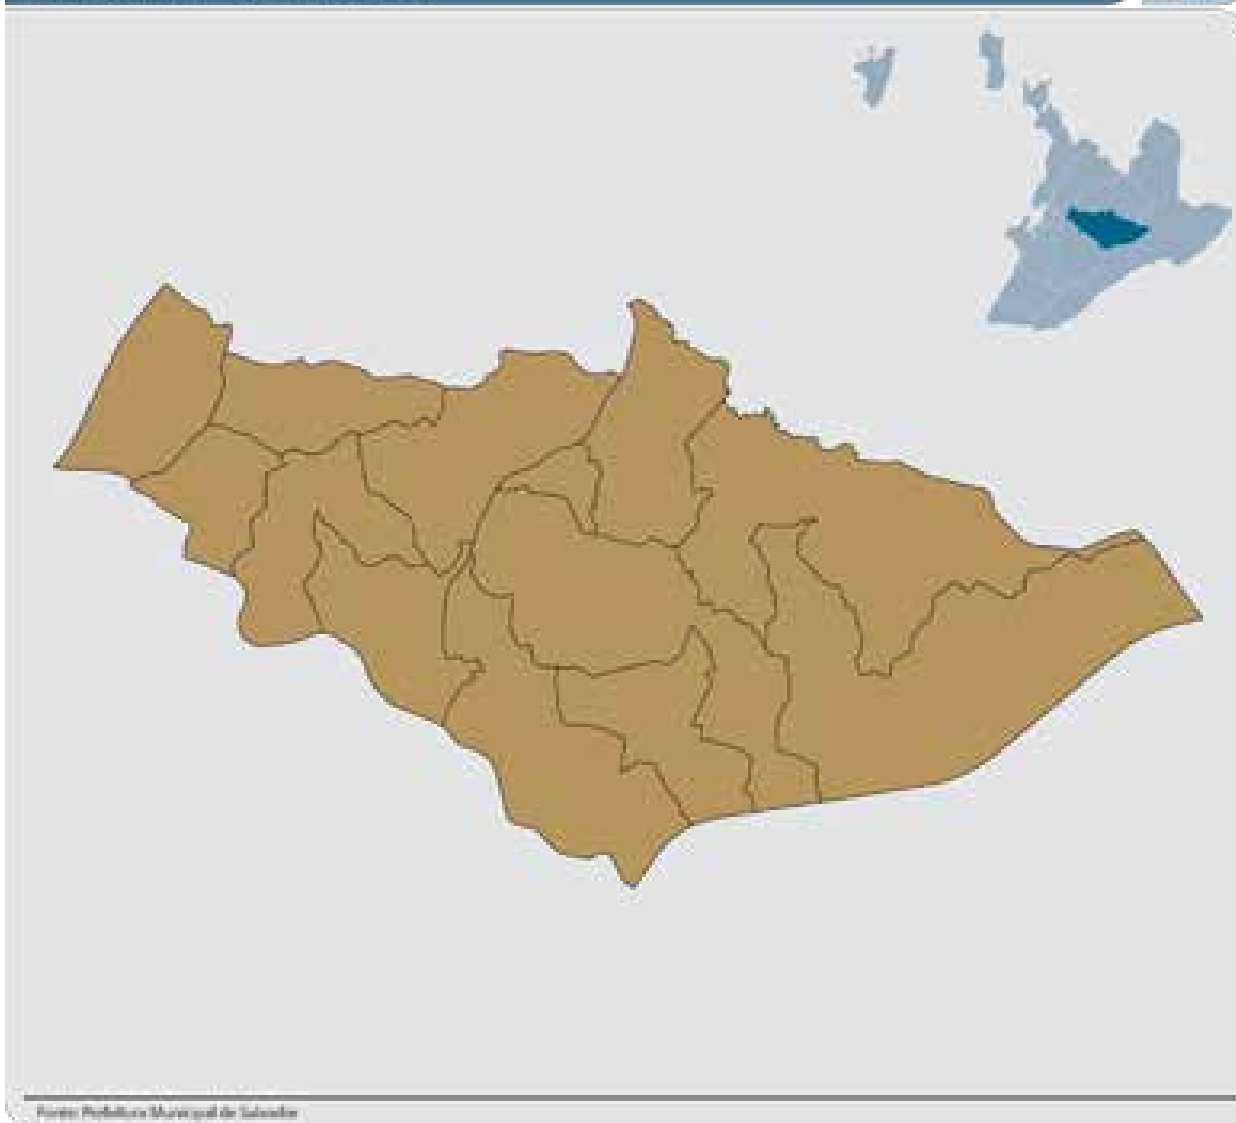

Fonte: Censo Demográfico – IBGE, 2010

PREFEITURA-BAIRRO VII — LIBERDADE / SÃO CAETANO

2017

Fonte: Prefeitura Municipal de Salvador

Nº	Bairros	Habitantes
1	Alto do Cabrito	17.051
2	Baixa de Quintas	2.135
3	Boa Vista de São Caetano	17.688
4	Bom Juá	15.528
5	Caixa D'água	22.446
6	Campinas de Pirajá	11.673
7	Capelinha	16.033
8	Cidade Nova	18.722
9	Curuzu	16.681
10	Fazenda Grande do Retiro	53.806
11	IAPI	24.452
12	Lapinha	5.004
13	Liberdade	41.802
14	Marechal Rondon	19.470
15	Pau Miúdo	20.740
16	Pero Vaz	22.054
17	Retiro	262
18	Santa Mônica	7.389
19	São Caetano	51.159

Fonte: Censo Demográfico – IBGE, 2010

Nº	Bairros	Habitantes
1	Arenoso	16.604
2	Arraial do Retiro	8.938
3	Barreiras	17.960
4	Beiru/Tancredo Neves	50.416
5	Cabula	23.869
6	Cabula VI	9.364
7	Calabetão	7.298
8	Centro Administrativo da Bahia 4	-
9	Doron	8.742
10	Engomadeira	12.550
11	Granjas Rurais Presidente Vargas	1.998
12	Jardim Santo Inácio	8.670
13	Mata Escura	32.349
14	Narandiba	14.368
15	Nova Sussuarana	12.206
16	Novo Horizonte	12.952
17	Pernambués	64.983
18	Resgate	6.708
19	Saboeiro	6.682
20	São Gonçalo	17.275
21	Saramandaia	11.272
22	Sussuarana	28.809

Fonte: Censo Demográfico – IBGE, 2010

PREFEITURA - BAIRRO IX — PAU DA LIMA

2017

Nº	Bairros	Habitantes
1	Canabrava	13.664
2	Jardim Cajazeiras	7.572
3	Jardim Nova Esperança	14.008
4	Nova Brasília	16.716
5	Novo Marotinho	4.238
6	Pau da Lima	24.693
7	Porto Seco Pirajá	72
8	São Marcos	28.591
9	São Rafael	25.790
10	Sete de Abril	18.215
11	Trobogy	7.158
12	Vale dos Lagos	12.860
13	Vila Canária	11.218