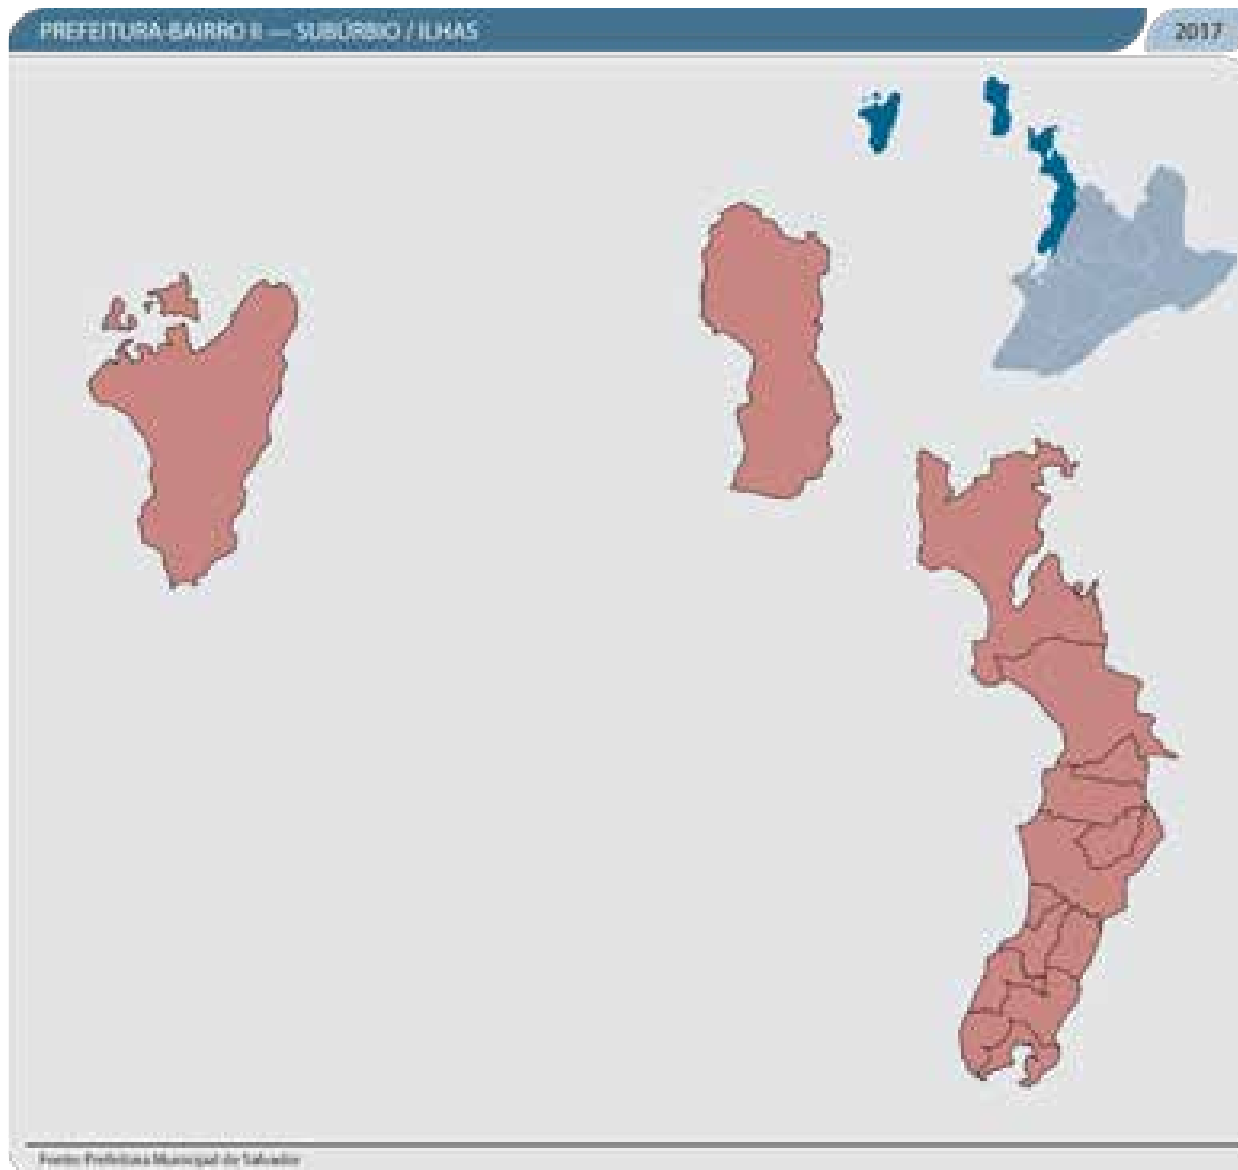

Nº	Bairros	Habitantes
1	Acupe	11.213
2	Barbalho	9.227
3	Barris	4.845
4	Boa Vista de Brotas	2.964
5	Brotas	70.158
6	Candeal	13.553
7	Centro	15.695
8	Centro Histórico	2.253
9	Comércio	1.345
10	Cosme de Farias	38.341
11	Engenho Velho de Brotas	25.703
12	Garcia	14.180
13	Luiz Anselmo	11.503
14	Macaúbas	8.556
15	Matatu	10.542
16	Nazaré	12.571
17	Santo Agostinho	4.796
18	Santo Antônio	4.170
19	Saúde	6.232
20	Tororó	4.717
21	Vila Laura	14.524

Fonte: Censo Demográfico – IBGE, 2010

Nº	Bairros	Habitantes
1	Alto da Terezinha	14.010
2	Coutos	26.005
3	Fazenda Coutos	24.255
4	Ilha de Bom Jesus dos Passos	1.465
5	Ilha de Maré	4.236
6	Ilha dos Frades	733
7	Itacaranha	16.088
8	Nova Constituinte	9.410
9	Paripe	55.039
10	Periperi	49.879
11	Plataforma	34.034
12	Praia Grande	6.091
13	Rio Sena	16.379
14	São João do Cabrito	21.284
15	São Tomé	7.207

Fonte: Censo Demográfico – IBGE, 2010

PREFEITURA-BAIRRO III — CAJAZEIRAS

2017

Fonte: Prefeitura Municipal de Salvador

Nº	Bairros	Habitantes
1	Águas Claras	37.029
2	Boca da Mata	8.068
3	Cajazeiras II	1.137
4	Cajazeiras IV	3.364
5	Cajazeiras V	5.422
6	Cajazeiras VI	7.341
7	Cajazeiras VII	4.524
8	Cajazeiras VIII	13.013
9	Cajazeiras X	8.513
10	Cajazeiras XI	16.899
11	Castelo Branco	33.510
12	Dom Avelar	11.842
13	Fazenda Grande I	11.459
14	Fazenda Grande II	18.159
15	Fazenda Grande III	7.464
16	Fazenda Grande IV	4.774
17	Jaguaripe I	5.487

Fonte: Censo Demográfico – IBGE, 2010

Nº	Bairros	Habitantes
1	Boa Viagem	2.322
2	Bonfim	9.446
3	Calçada	5.024
4	Caminho de Areia	12.318
5	Lobato	29.169
6	Mangueira	12.310
7	Mares	2.359
8	Massaranduba	20.160
9	Monte Serrat	6.590
10	Ribeira	19.578
11	Roma	3.636
12	Santa Luzia	7.702
13	Uruguai	30.370
14	Vila Ruy Barbosa/Jardim Cruzeiro	19.448